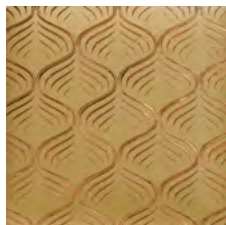

TRAPUNTA

15 x 15 cm / 5.9 "x 5.9 "

CURLY

mostaza

SCALES