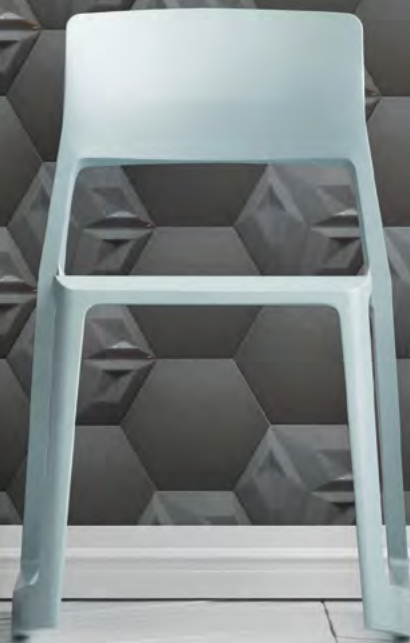

jade

venus verde mate
sobre relieve Antiga
15x15

venus blanco-negro
mate
relieve manual
7,5x30

venus gris medio sobre
relieve
hexagono liso/hexagono
kubic
15x17

venus burdeos
sobre relieve origami
y liso
15x15