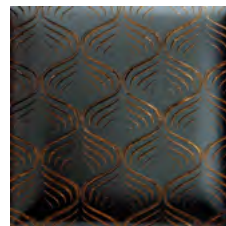

TRAPUNTA

15 x 15 cm / 5.9 "x 5.9 "

CURLY

negro mate

SCALES