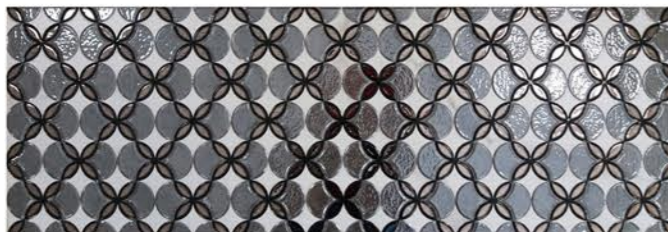

DEC AROA
31x90 cm.