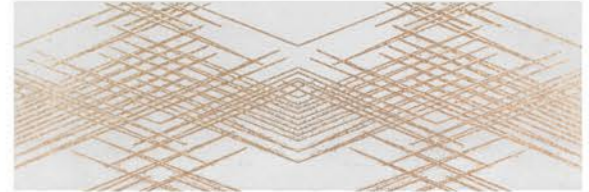

# Oporto

REVESTIMIENTO PASTA ROJA · RED BODY WALL TILES  
 25x75 cm · 9.8"x29.5"

DEC. DESIGN GRIS SET 2  
25x75 cm. ○

OPORTO PERLA  
25x75 cm. ○

OPORTO GRIS  
25x75 cm. ○

OPORTO RLV. GRIS  
25x75 cm. ○

DEC. OPORTO FLASH GRIS  
25x75 cm. ○