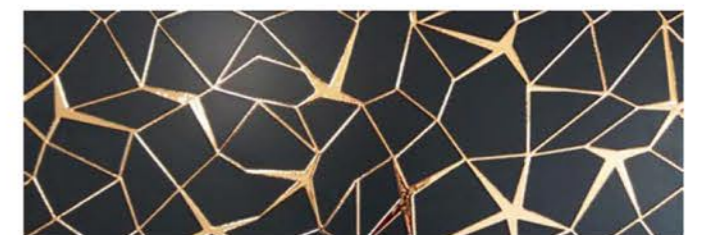

# Casual

REVESTIMIENTO PASTA ROJA · RED BODY WALL TILE

31x90 cm - 12.2"x35.4"

CASUAL BLANCO  
31x90 cm.

CASUAL RLV. BLANCO  
31x90 cm.

CASUAL NEGRO 31x90 cm.

DEC METRIC GOLD 31x90 cm.

CASUAL RLV. NEGRO 31x90 cm.