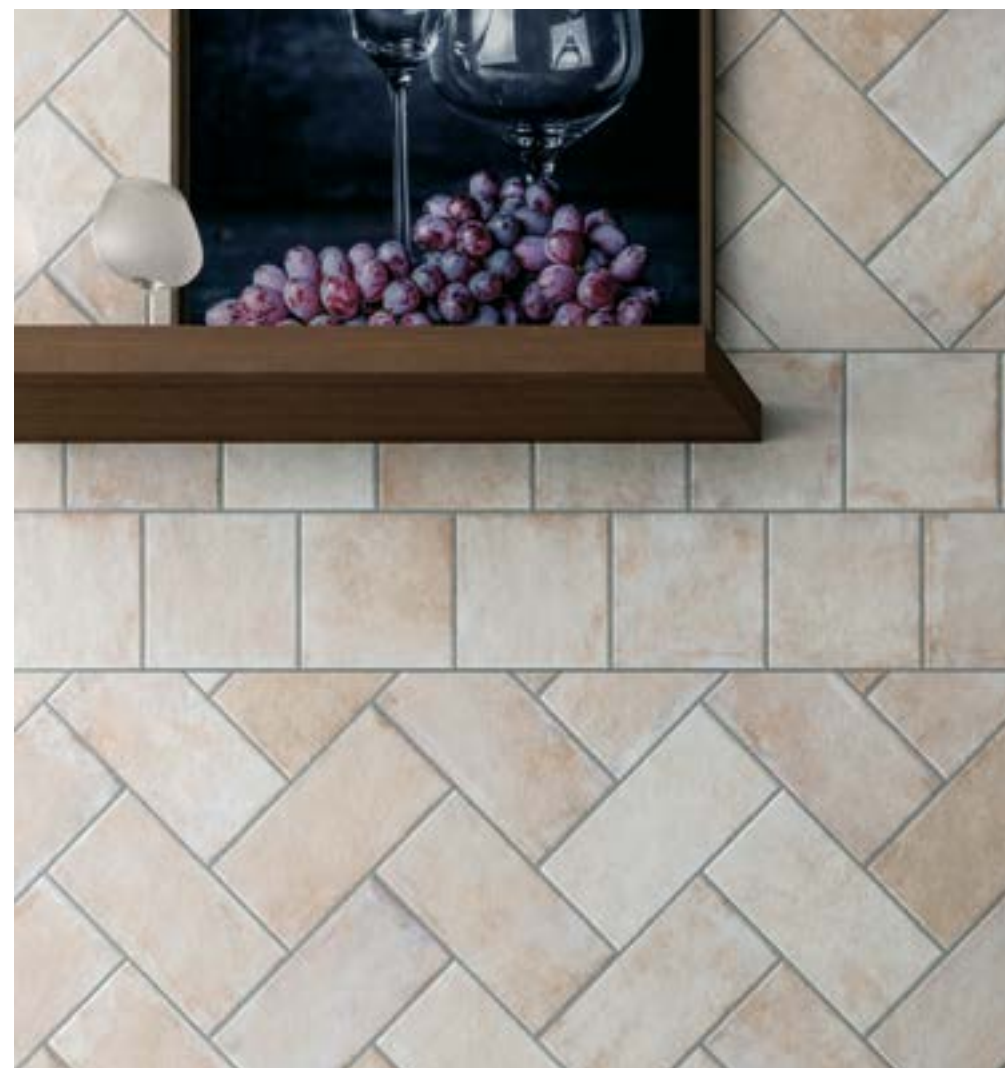

# Serie CALABRIA 14,8 x 29,5 cm

Porcelánico Esmaltado / Glazed Porcelain / Grès Cérame Émaillé Bla

Calabria 153 Beige  
3,7mm PEIV

Calabria 153 Taupe  
3,7mm PEIV

Calabria 153 Gris  
3,7mm PEIV

CALABRIA 22 BEIGE & CALABRIA 153 BEIGE