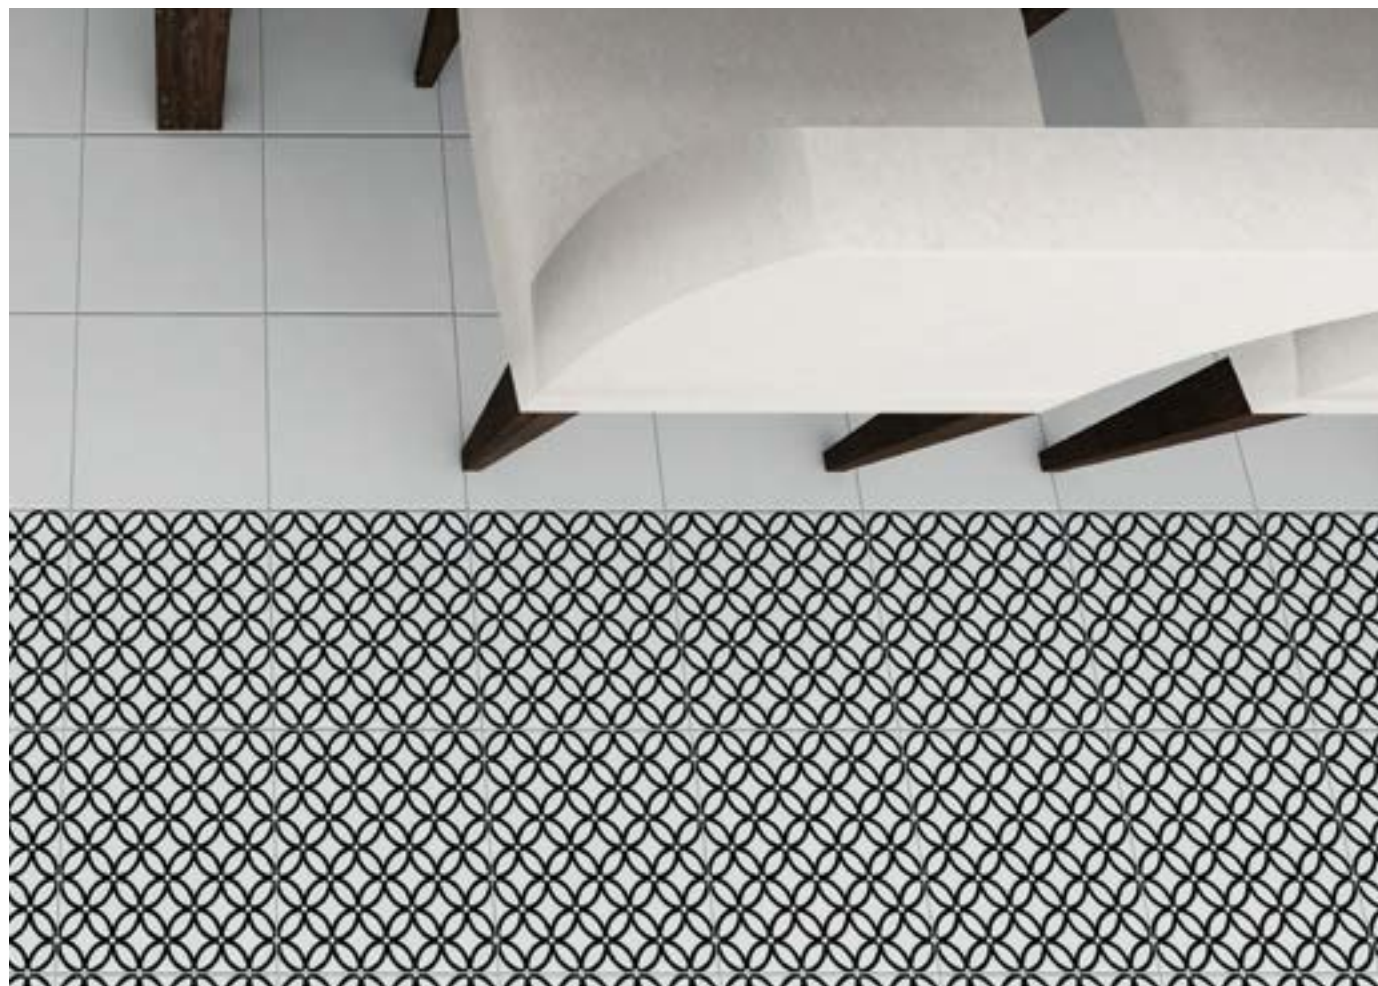

LIVORNO 22 & NOVARA 22 PERLA

Packing				CAJAS BOXES / BOITES			PALLETES PALLETS / PALETTE		
FAMILIA FAMILY	FORMATO FORMAT	PZAS PCS	PESO (KG) WEIGHT / POIDS	m2 SQM	CAJAS BOXES / BOITES	PESO (KG) WEIGHT / POIDS	m2 SQM		
PV.PC.	22,5 x 22,5	20	20,20	1,01	72	1.471	72,72