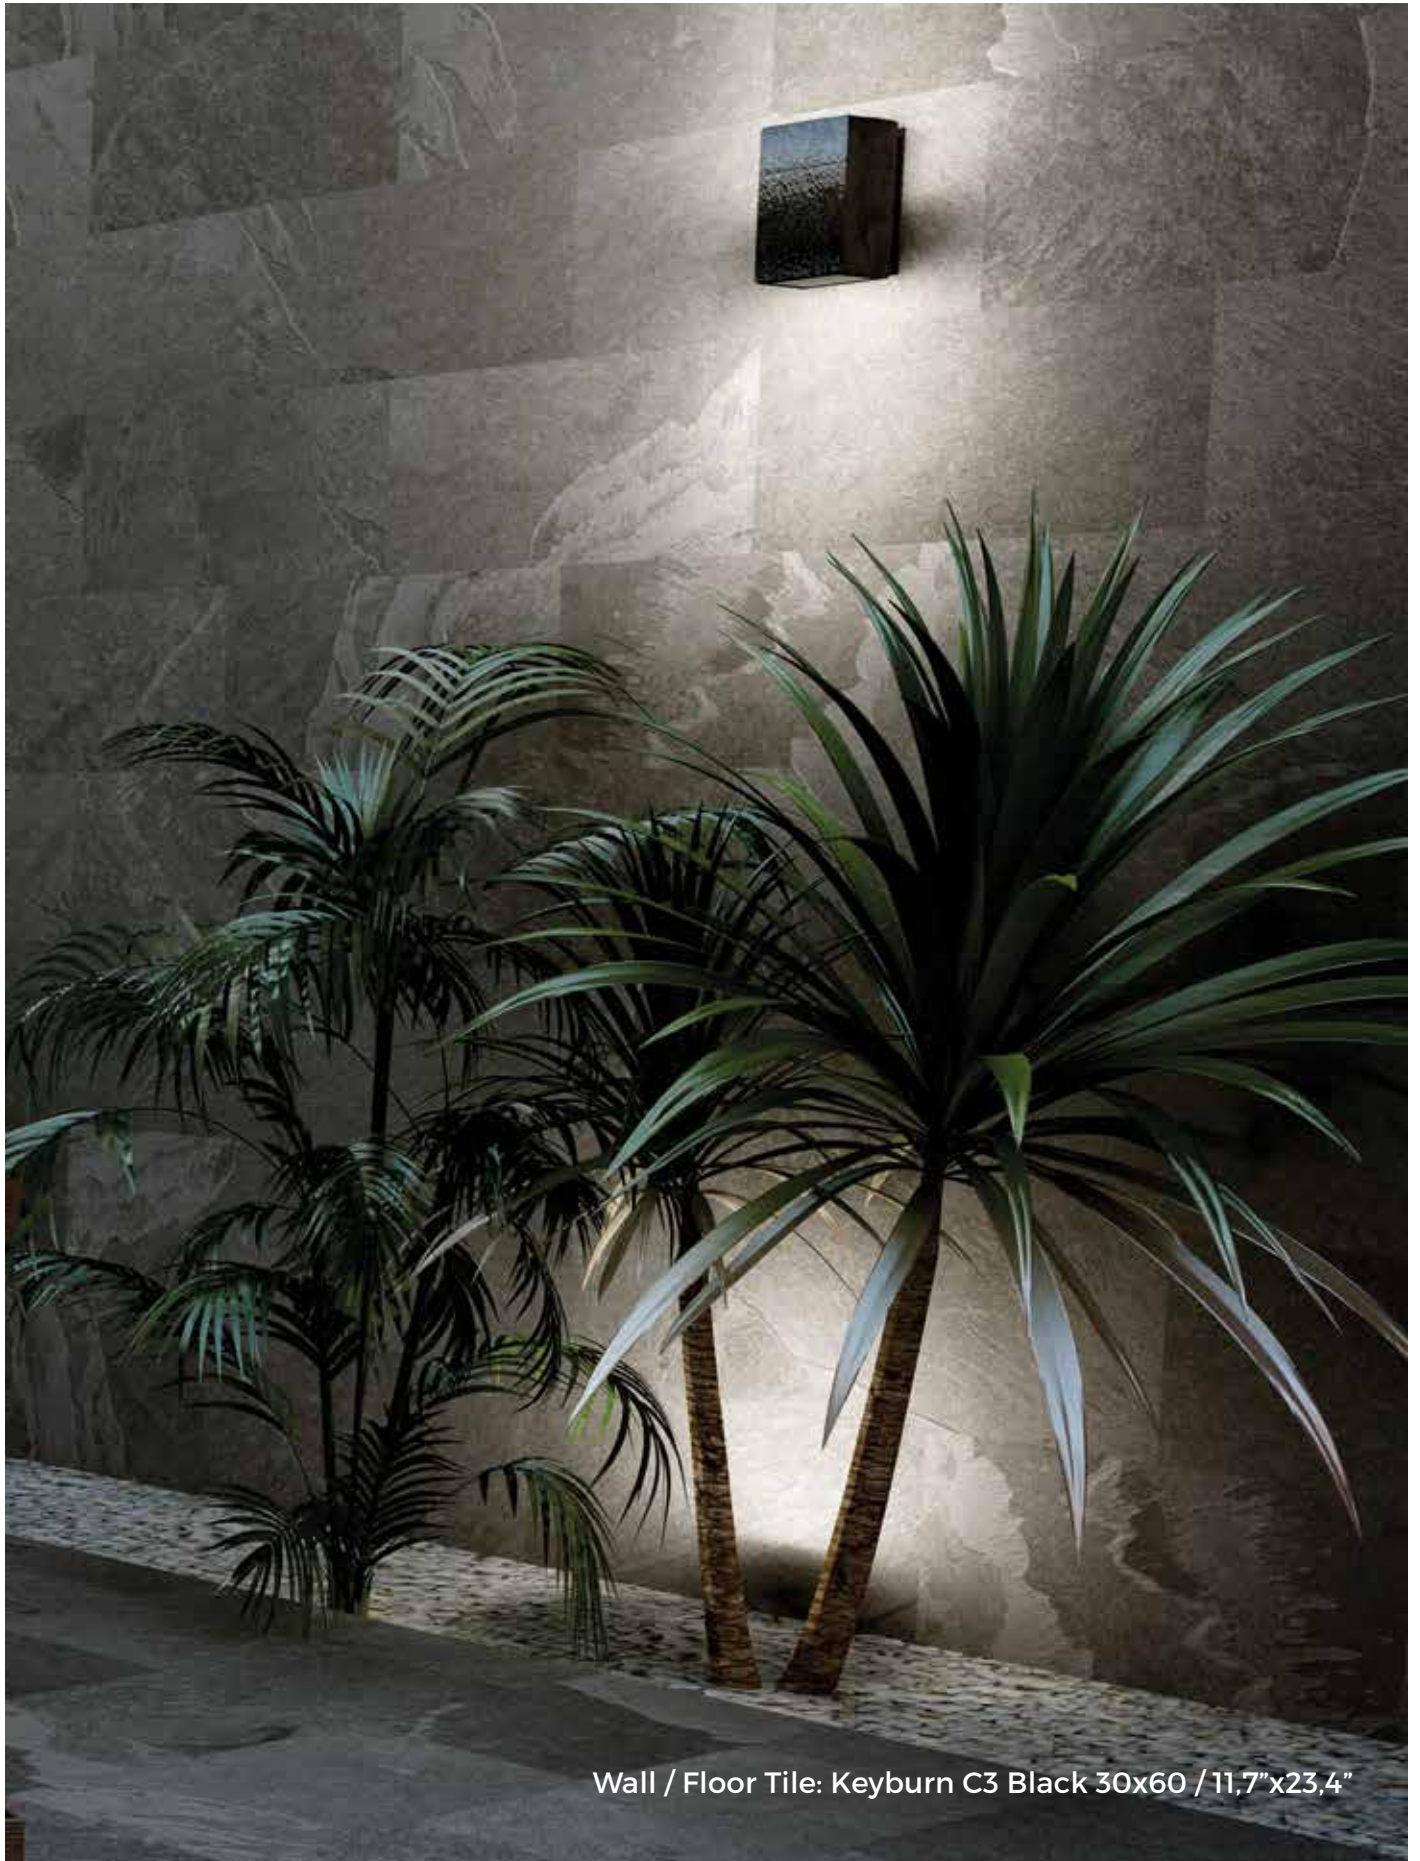

Wall / Floor Tile: Keyburn C3 Black 30x60 / 11,7"x23,4"