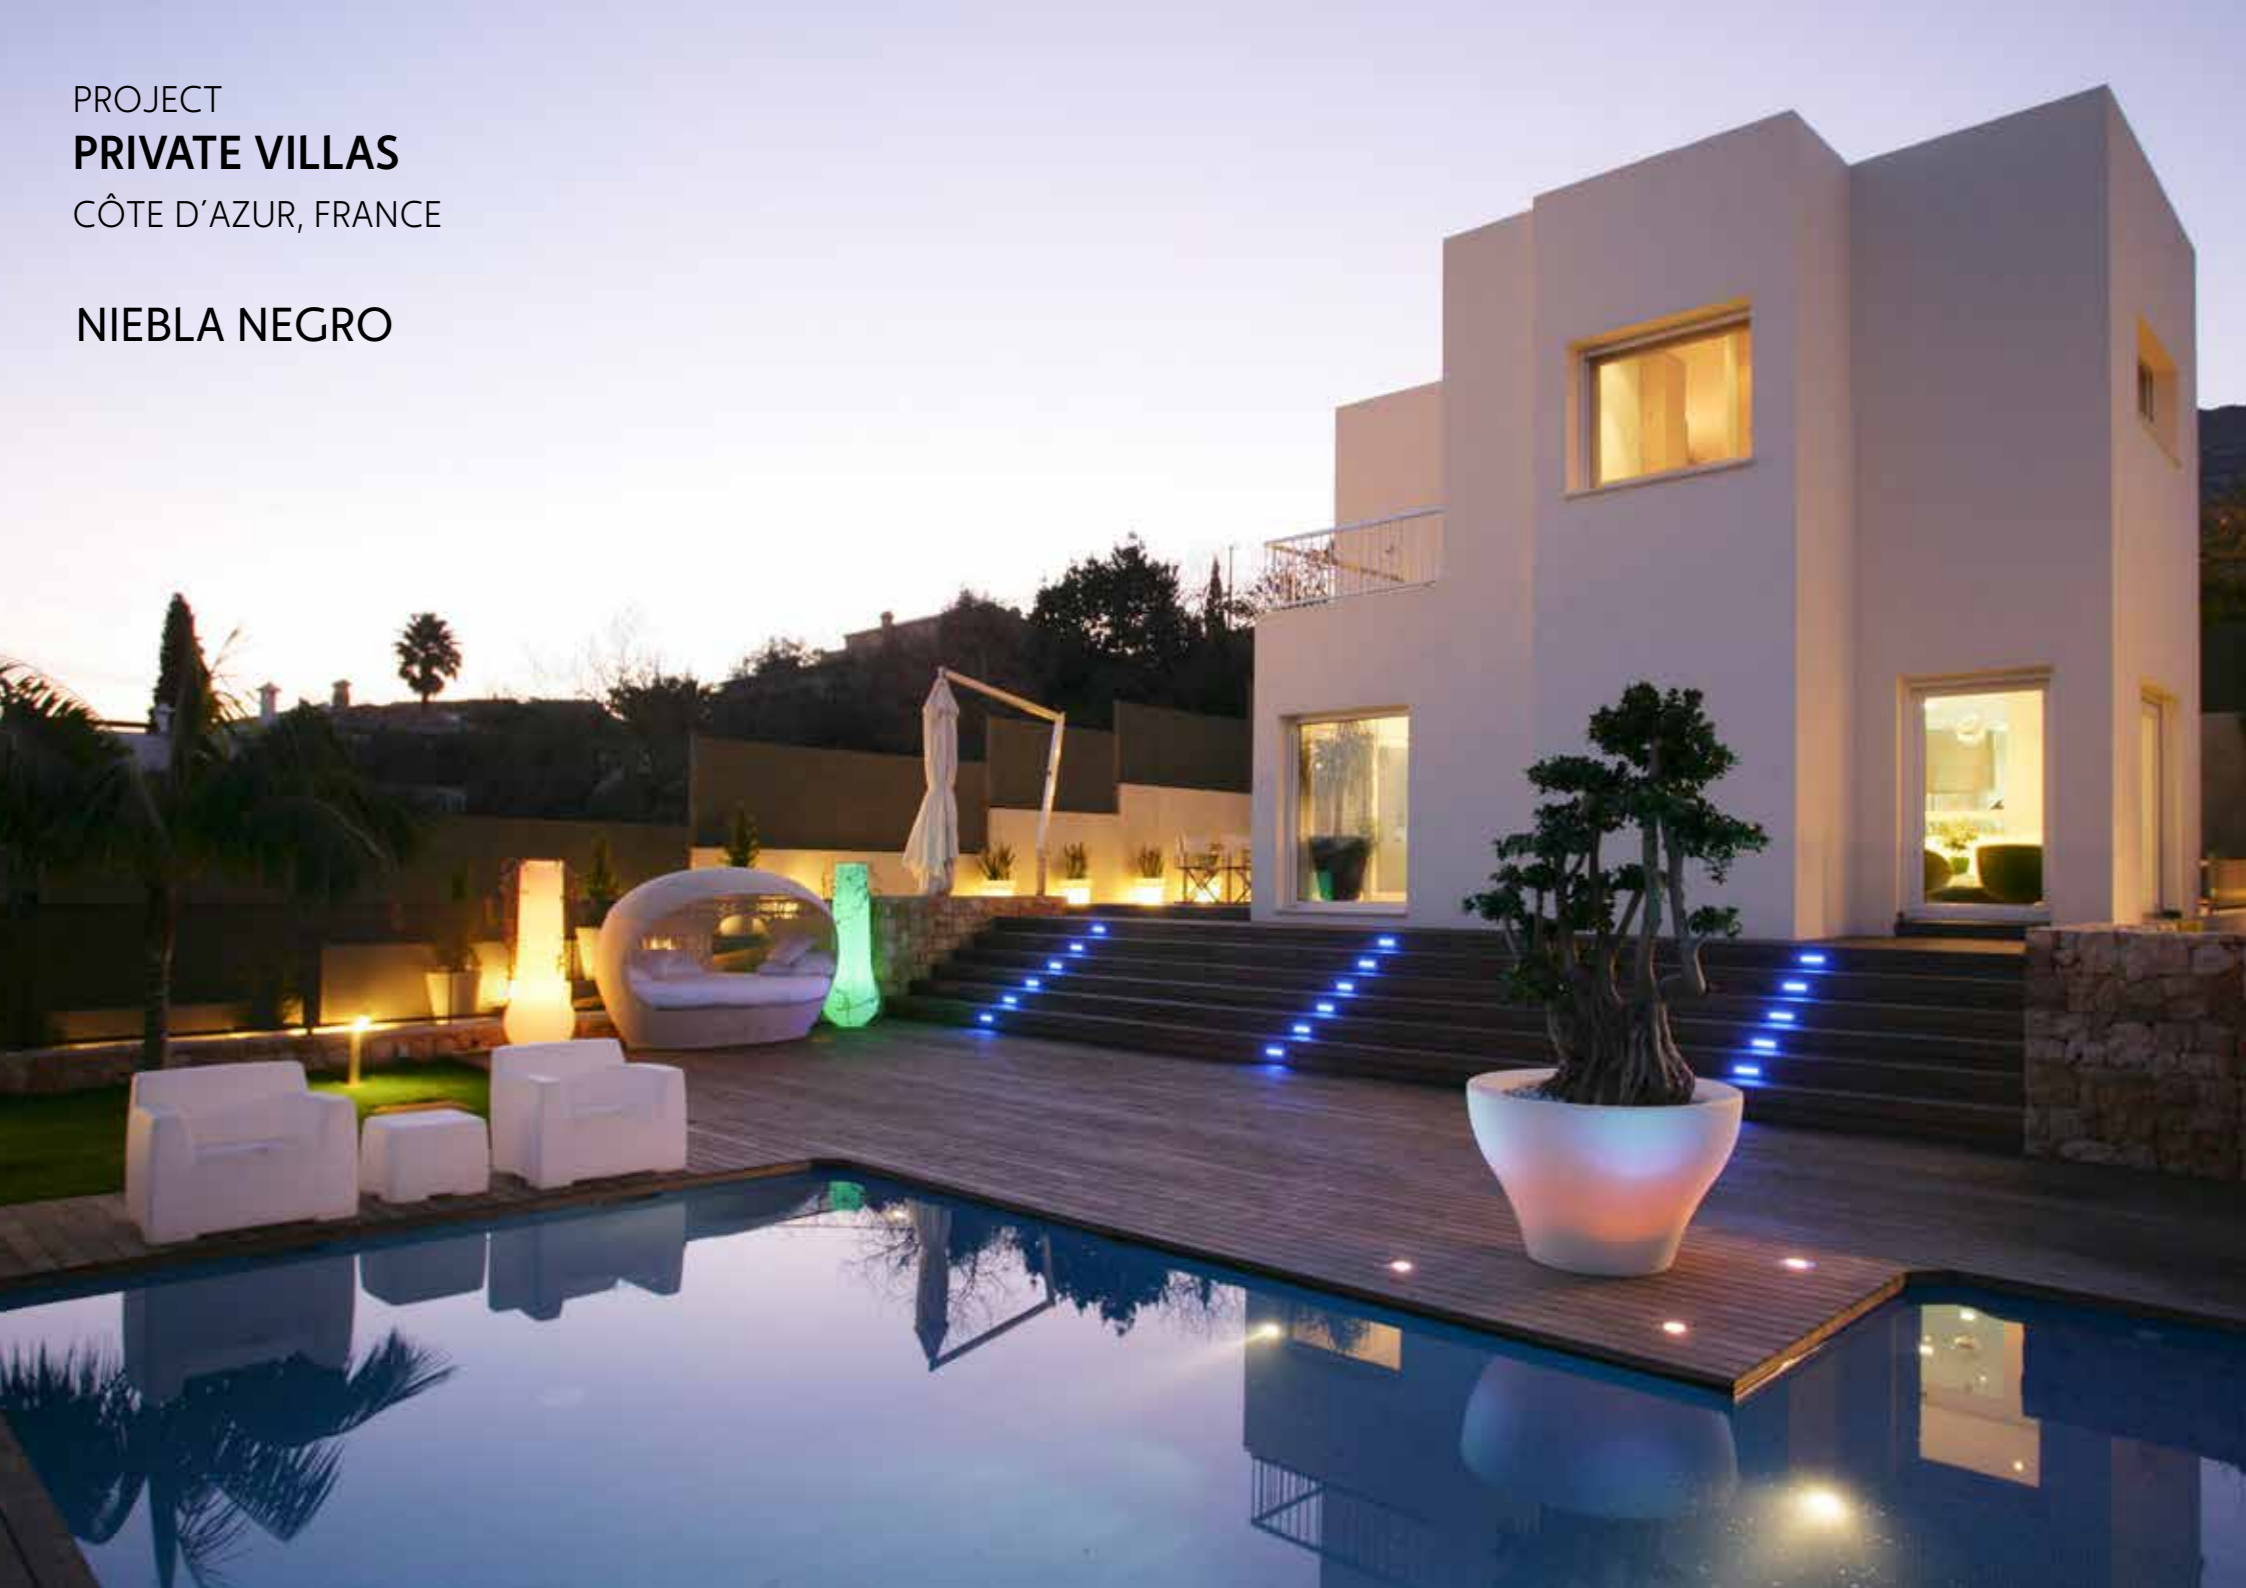

PROJECT
PRIVATE VILLAS
CÔTE D'AZUR, FRANCE

NIEBLA NEGRO