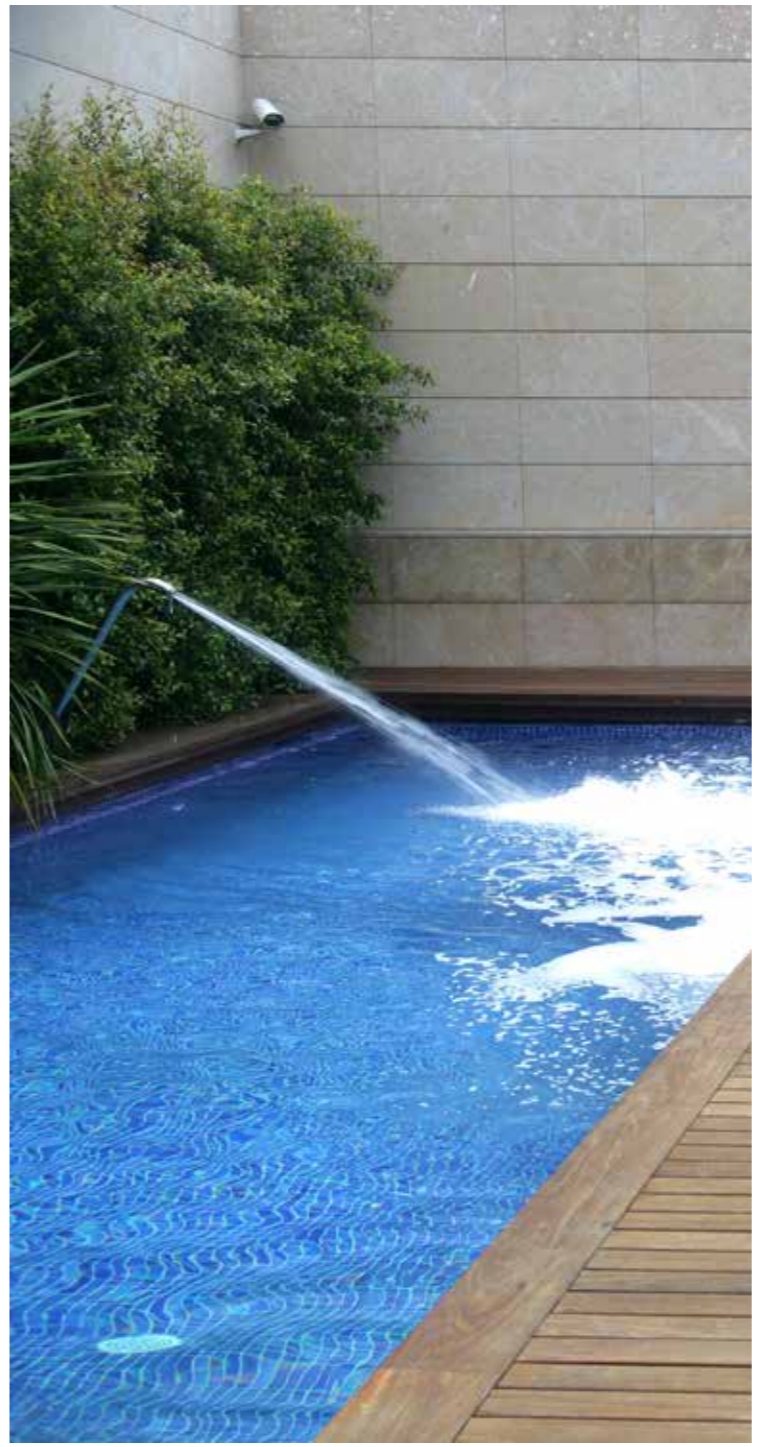

PROJECT
RESIDENTIAL POOL

NIEBLA FUERTE 5x5