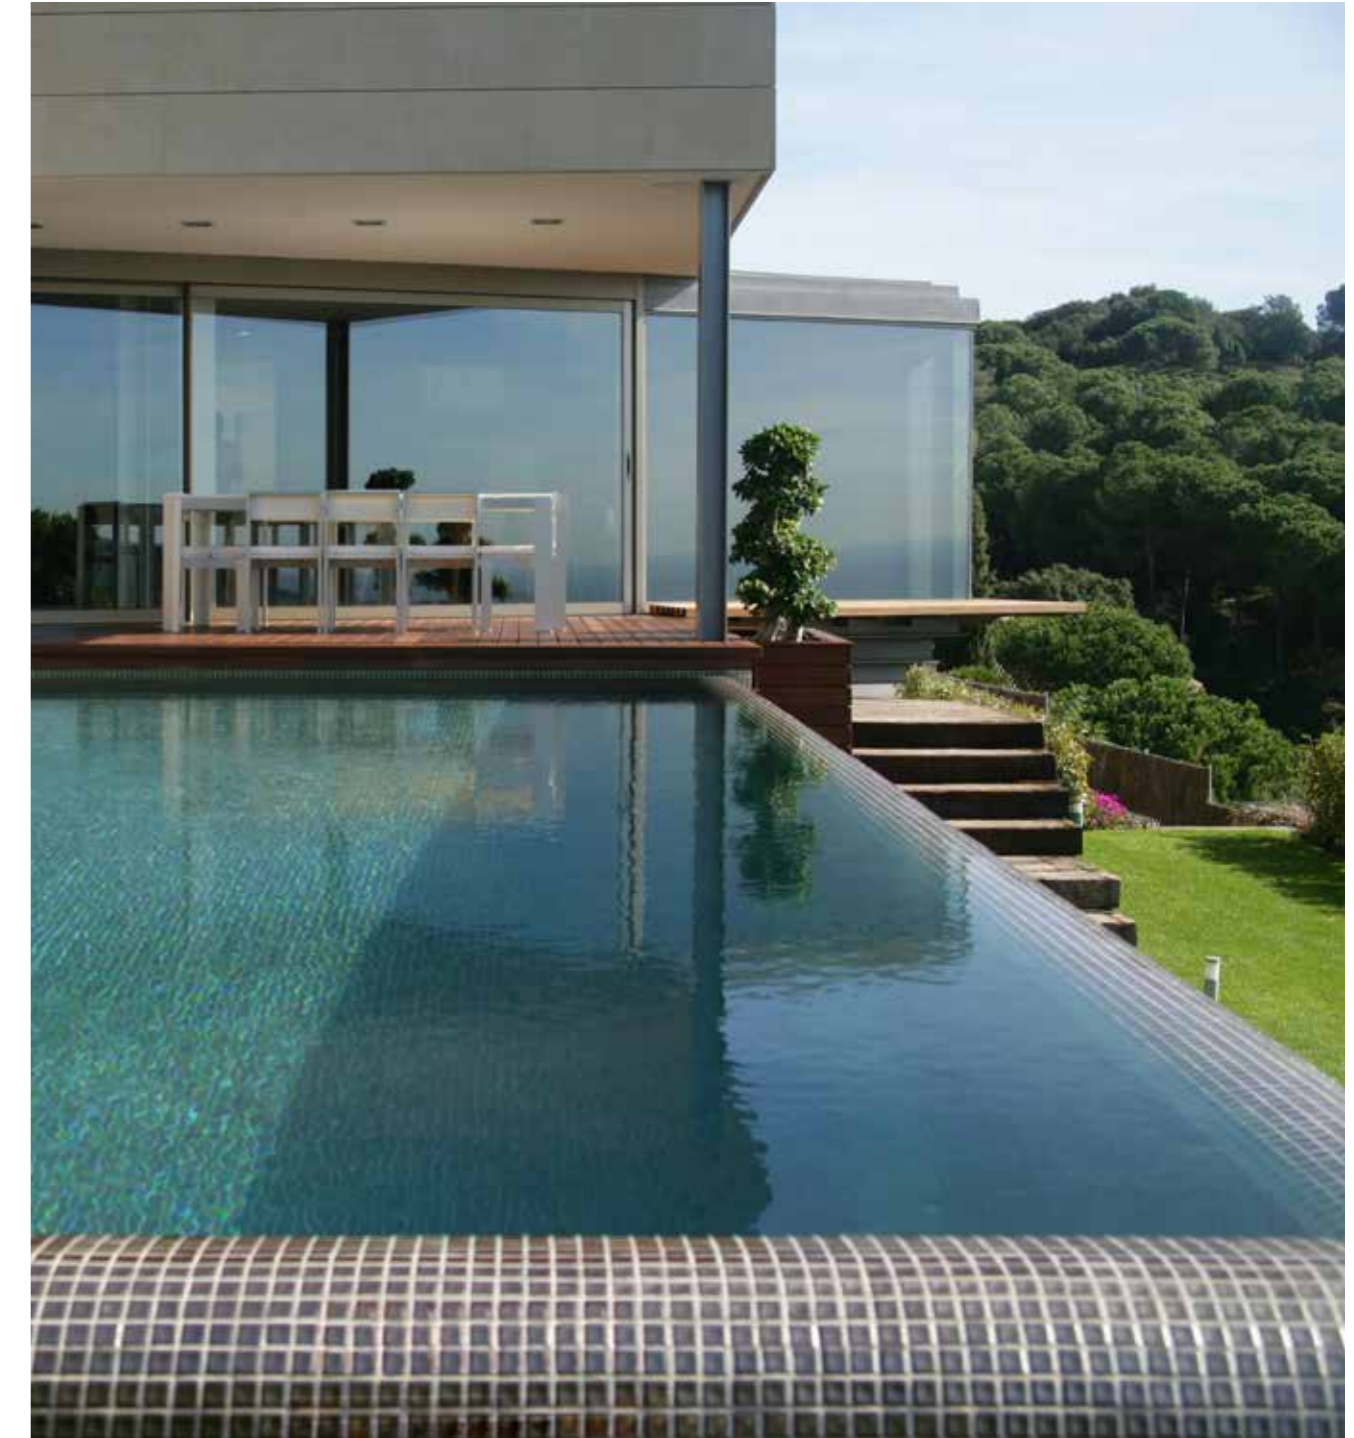

**503 5x5**  
31 x 31 cm. | 13,15" x 13,15"  
050350T A11 NIEBLA

**TOGAMA**  
MORE THAN MOSAIC

BLACK  
NEGRO  
NOIR

PROJECT  
RESIDENTIAL POOLS  
GLOSSY

PROJECT  
**COLLI BERICI**  
VICENZA, ITALIA

**NEGRO ANTI**