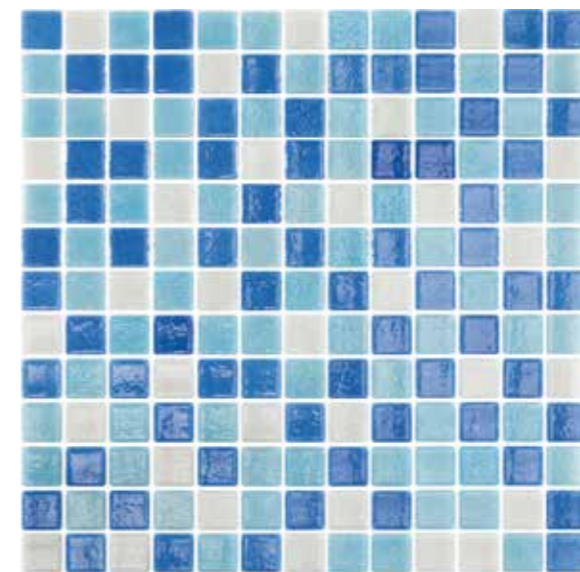

TURQUESA
33,4 x 33,4 cm. | 13,15" x 13,15"
TURQ25Y L1

40% NI. AZUL / 40% NI. PISCINA / 20% NI. BLANCO

IBIZA
33,4 x 33,4 cm. | 13,15" x 13,15"
IBIZ25Y L1