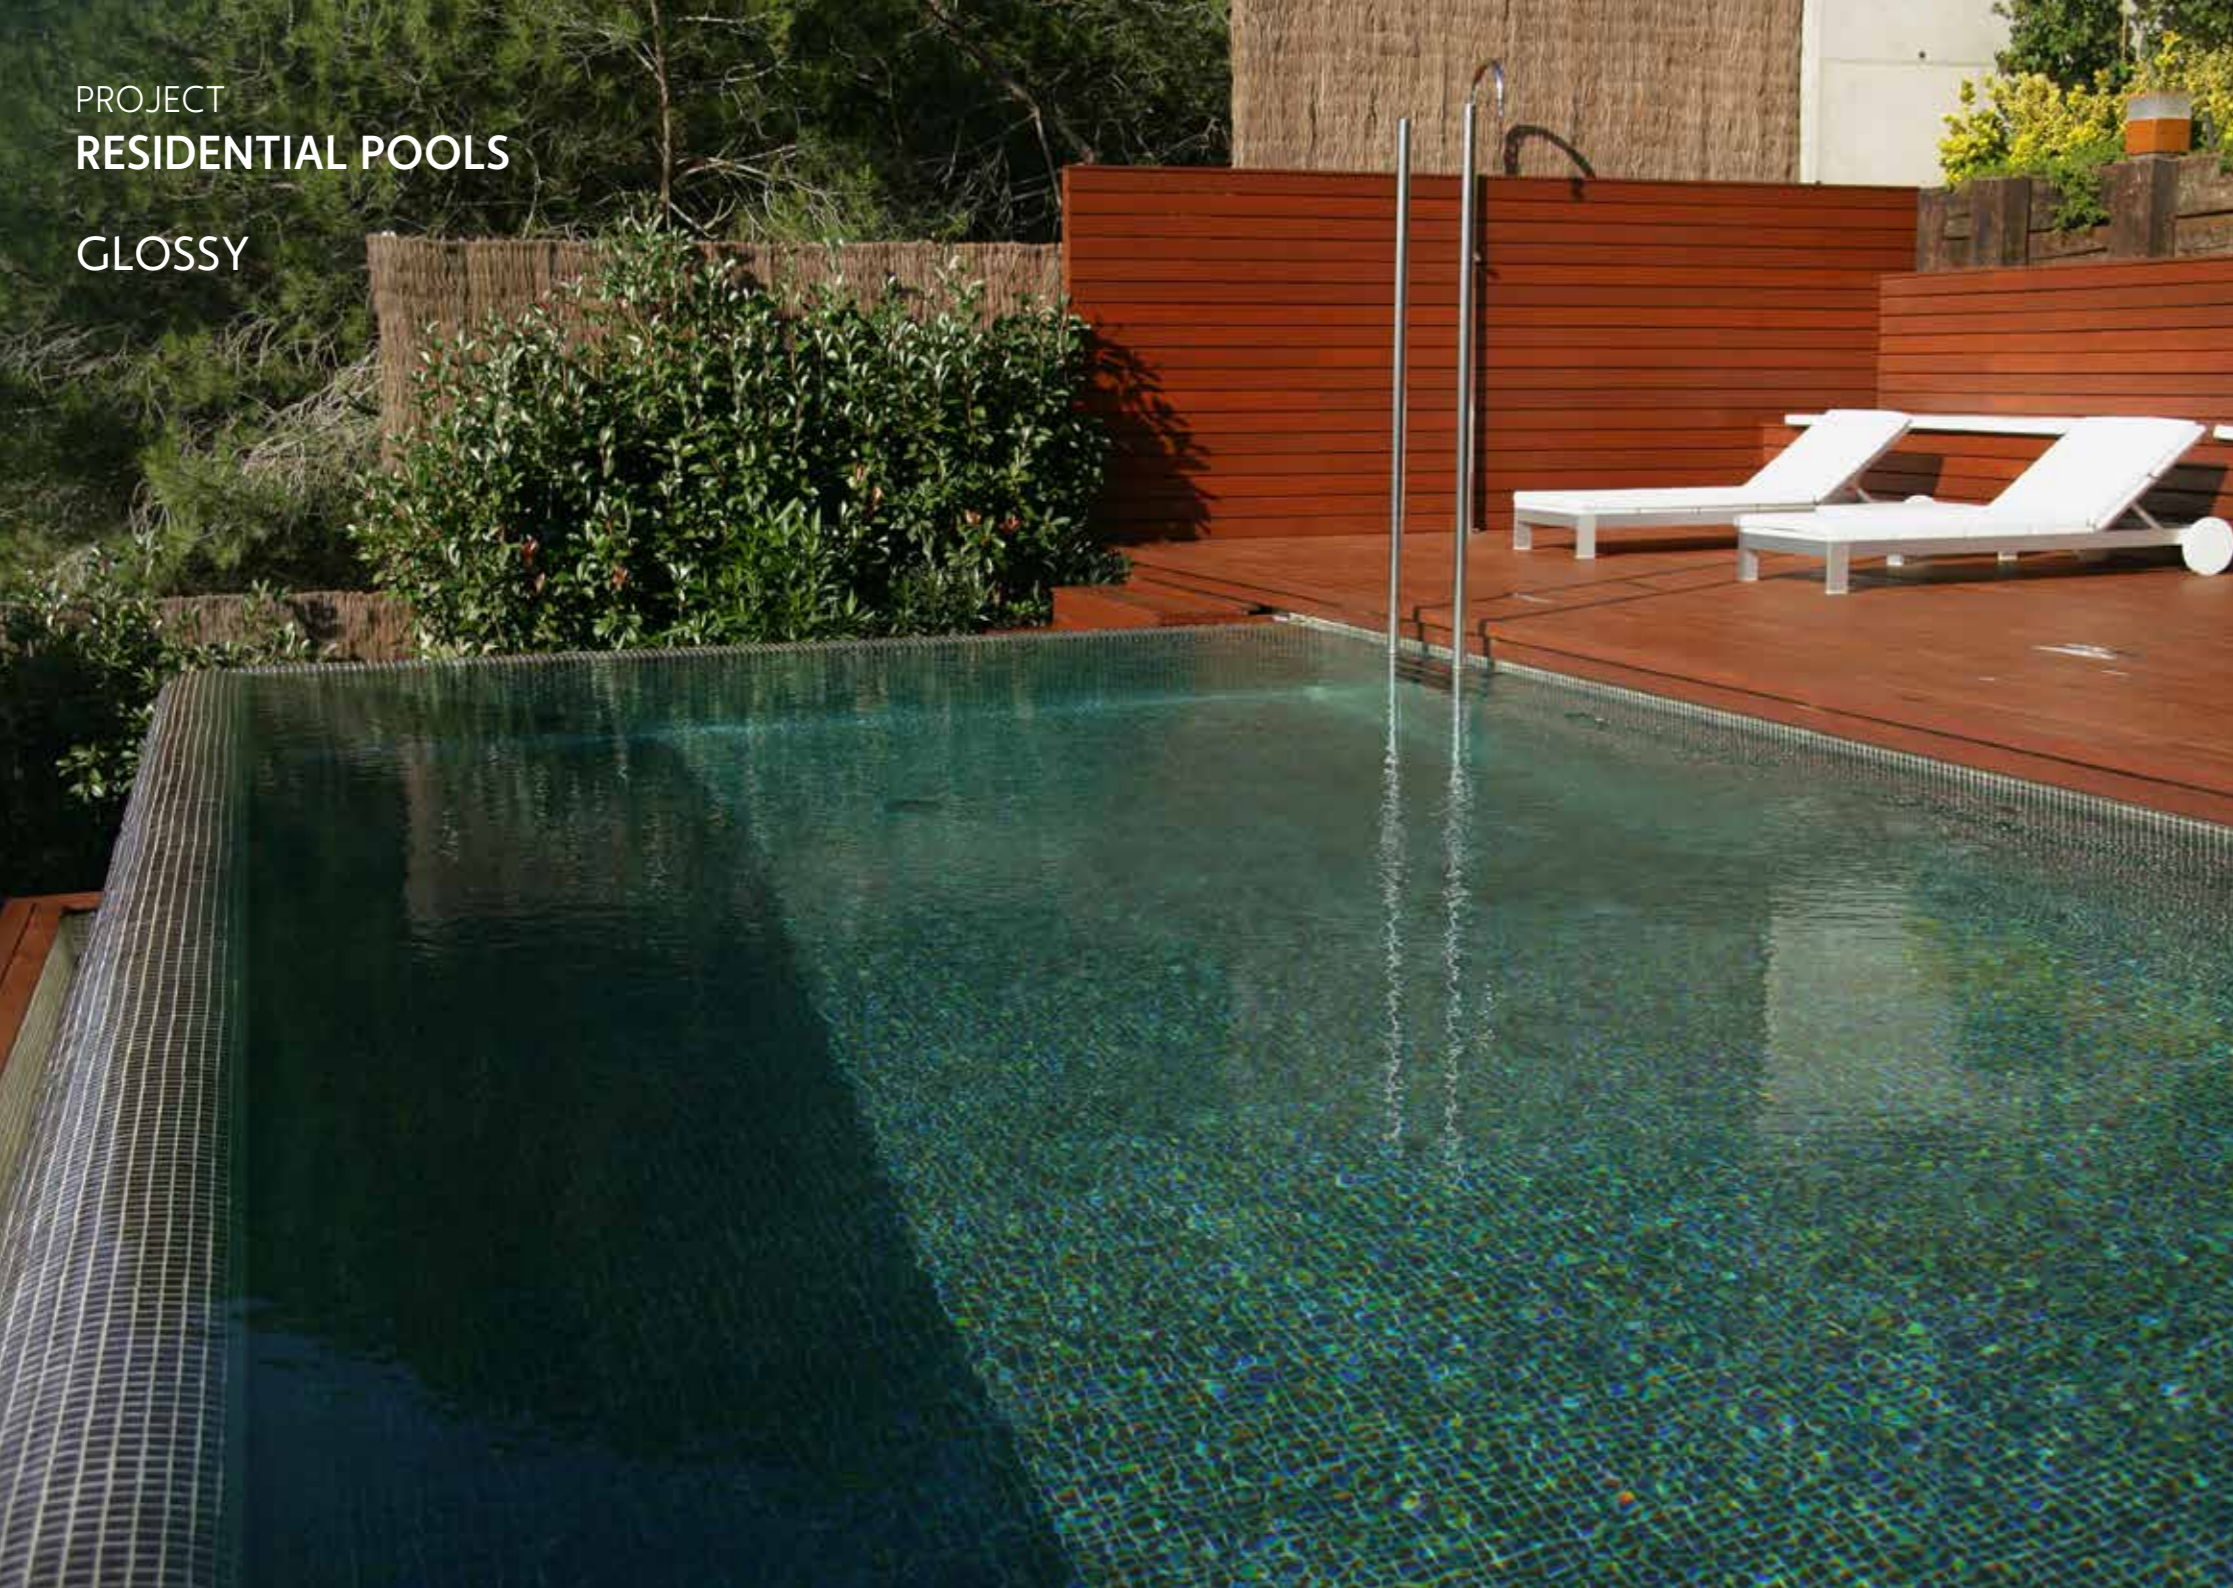

**503 5x5**  
31 x 31 cm. | 13,15" x 13,15"  
050350T A11 NIEBLA

**TOGAMA**  
MORE THAN MOSAIC

BLACK  
NEGRO  
NOIR

PROJECT  
RESIDENTIAL POOLS  
GLOSSY

PROJECT  
**COLLI BERICI**  
VICENZA, ITALIA

**NEGRO ANTI**