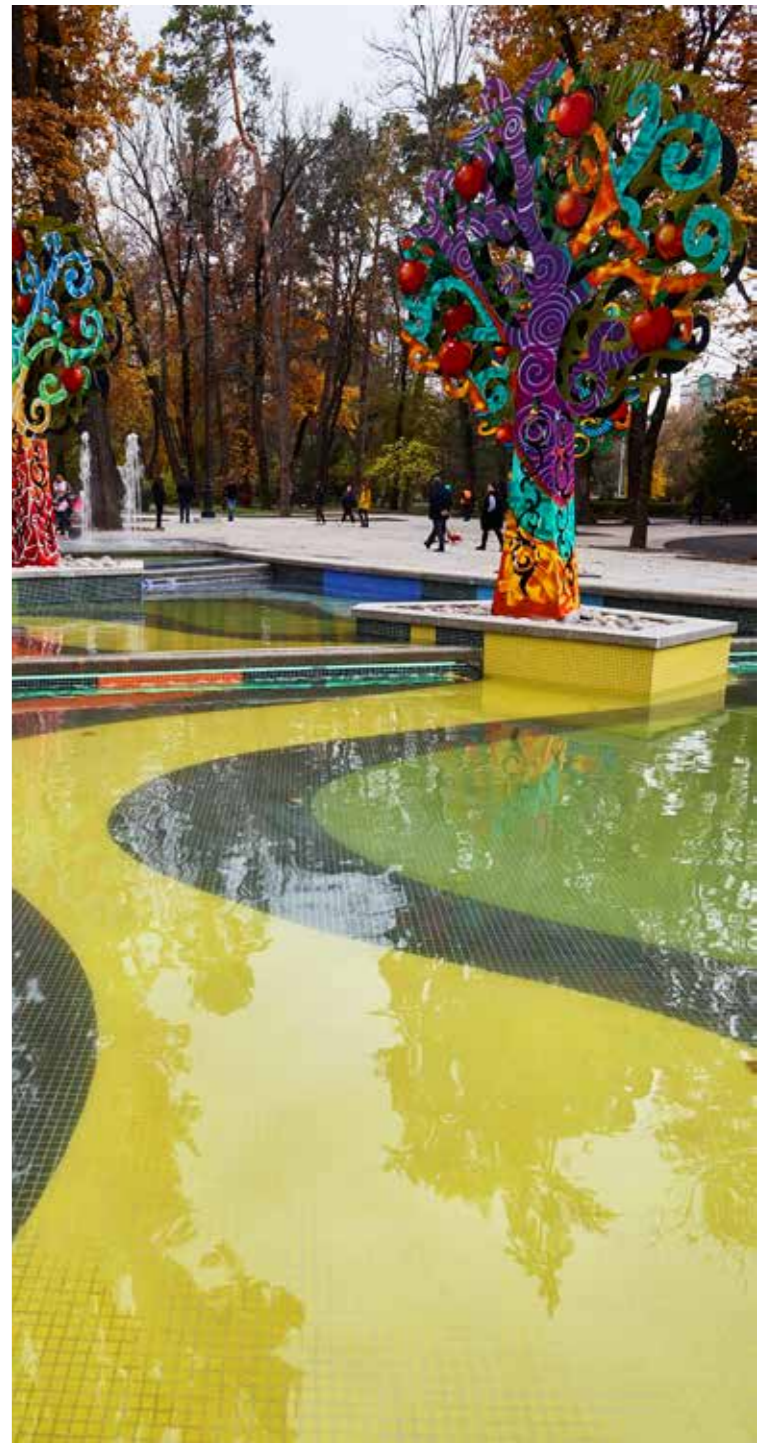

CUSTOM DESIGN SILK

PROJECT  
XXXXXXXXXXXX  
XXXXXX  
CUSTOM DESIGN

PROJECT  
**PRIVATE VILLAS**  
BENICASIM, SPAIN

CUSTOM DESIGN LUMINESCENT

**CENEFA OLAS**  
33,6 x 0,26 cm. | 13,15" x 0,10"  
CENE06P Q5