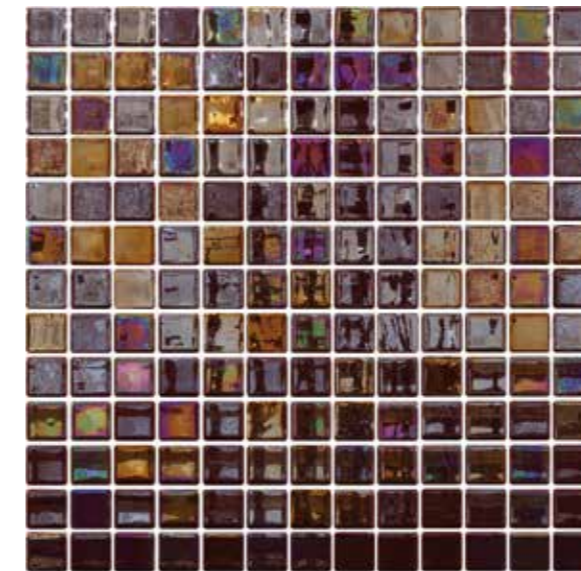

G304

33,4 x 33,4 cm. | 13,15" x 13,15"
G30425Y2 C3 LISO GLOSSY