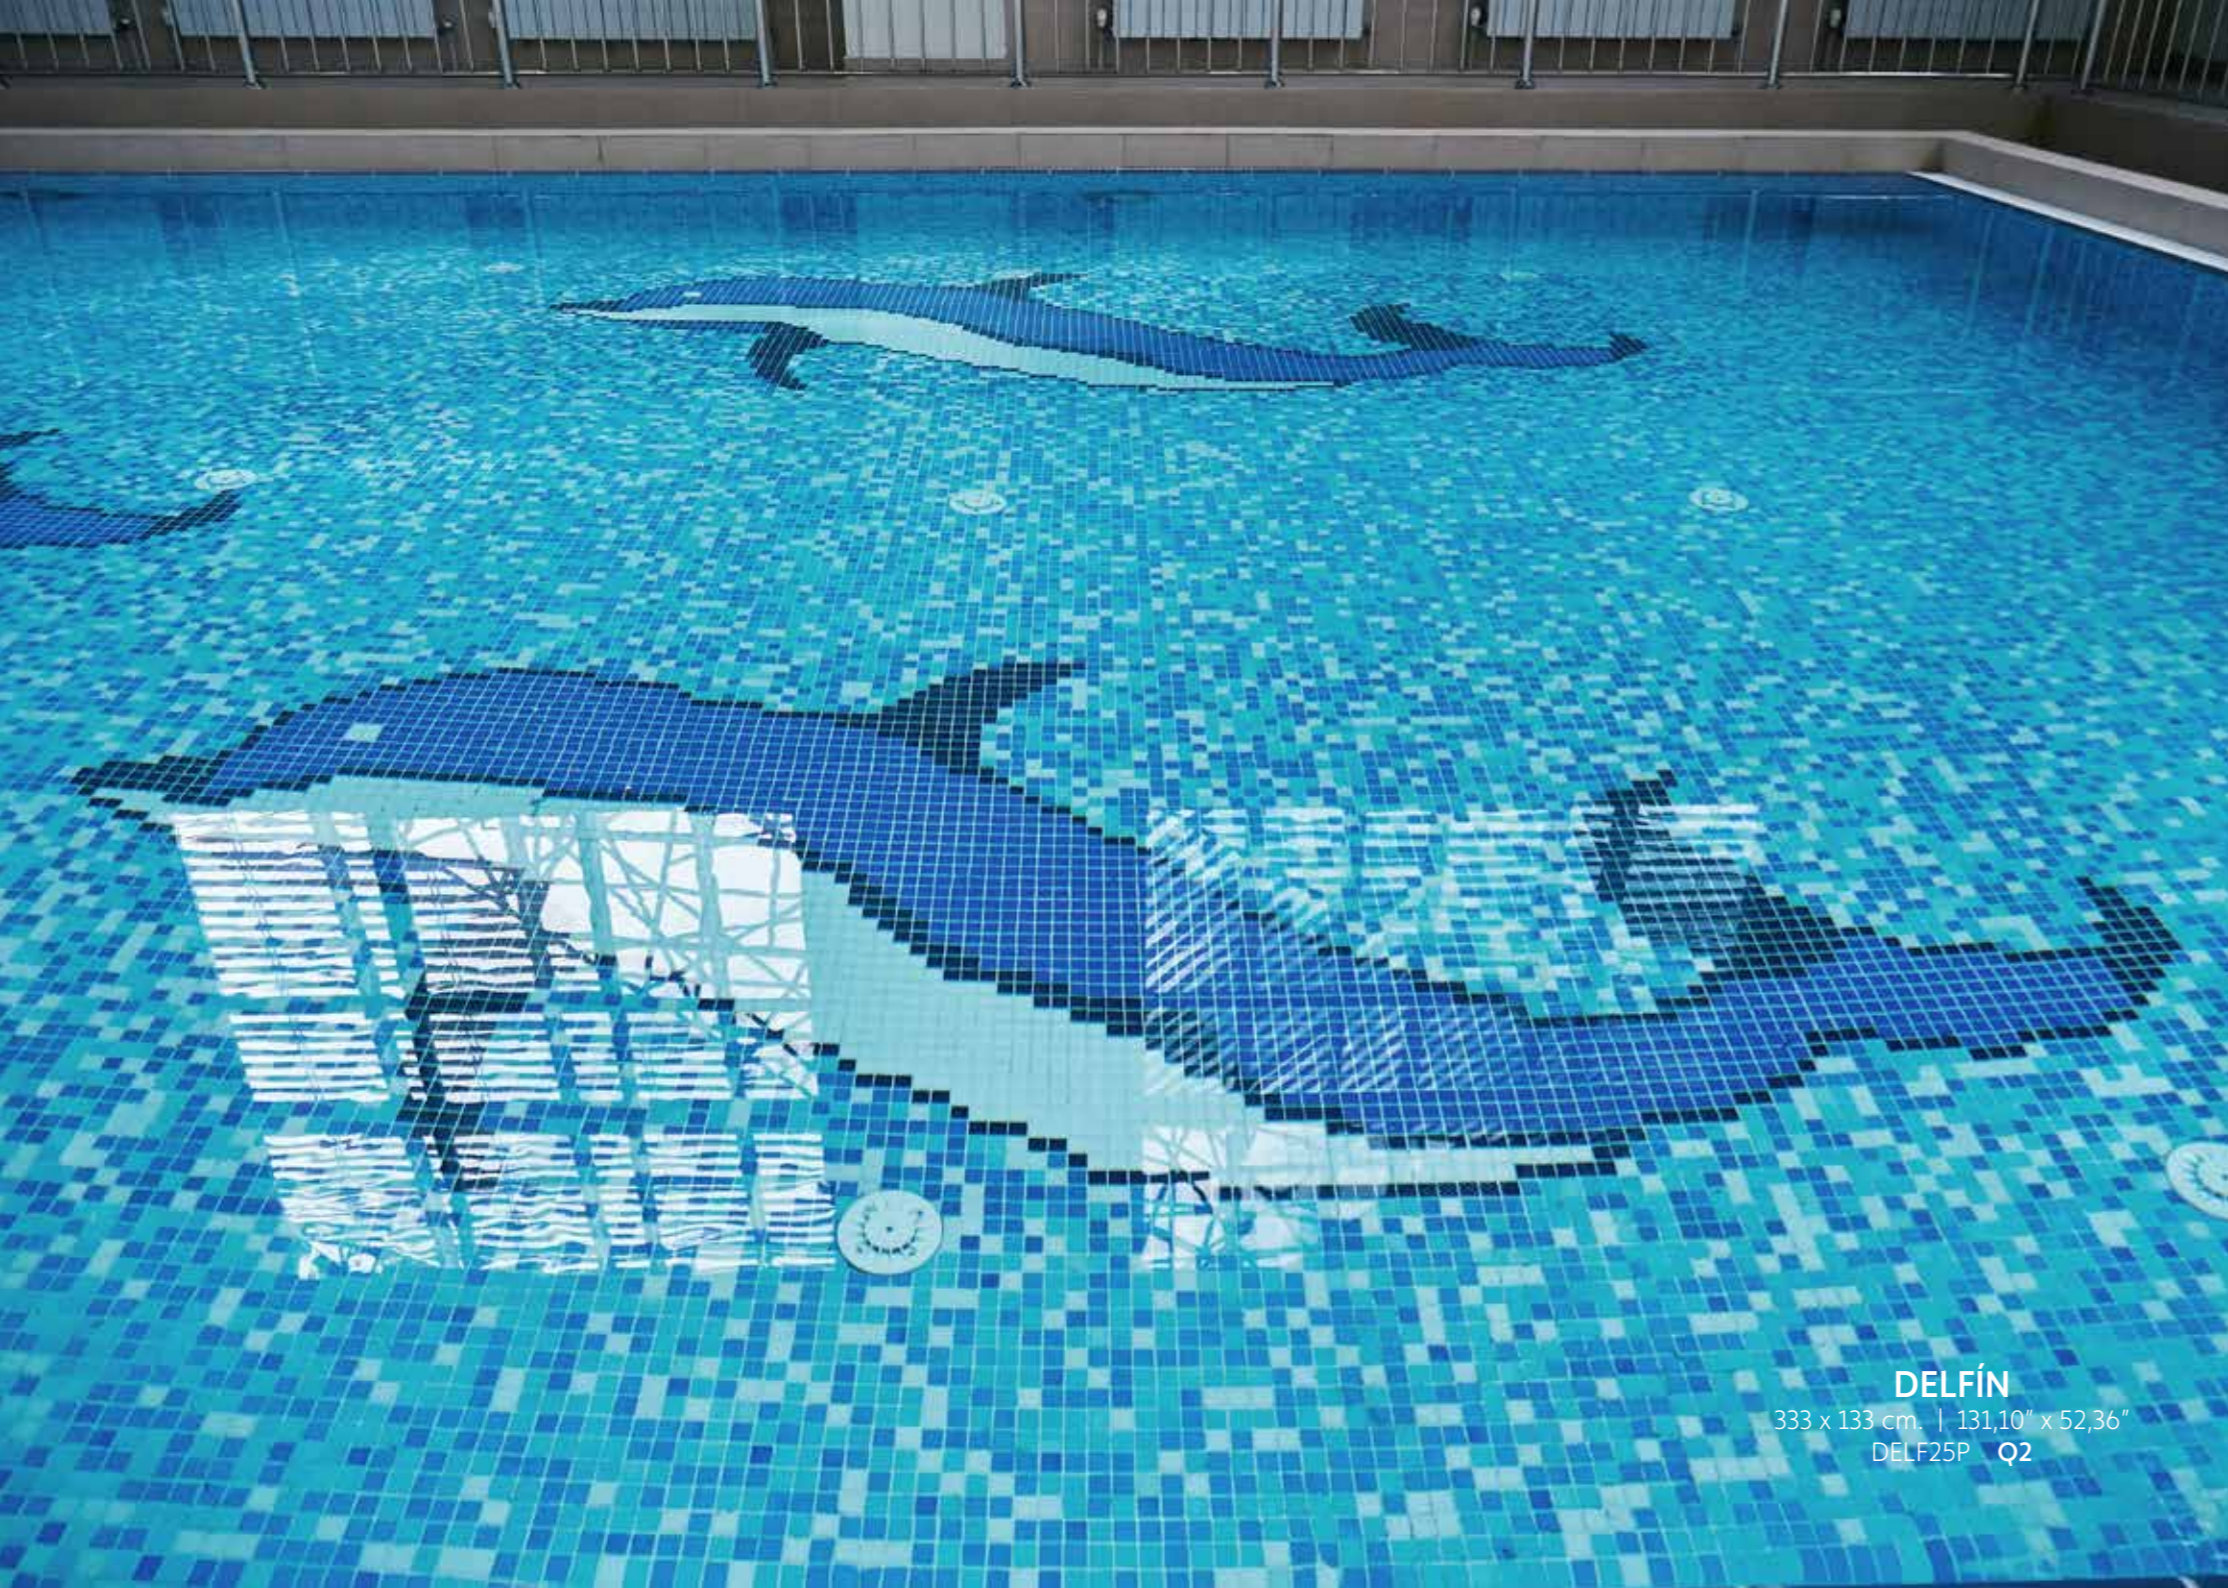

CUSTOM DESIGN SILK

PROJECT  
XXXXXXXXXXXX  
XXXXXX  
CUSTOM DESIGN

PROJECT  
**PRIVATE VILLAS**  
BENICASIM, SPAIN

CUSTOM DESIGN LUMINESCENT

**CENEFA OLAS**  
33,6 x 0,26 cm. | 13,15" x 0,10"  
CENE06P Q5

**CENEFA N°2**  
31 x 0,18 cm. | 13,15" x 0,07"  
CE02 BNCO-AZFU P1

**DELFIN**  
333 x 133 cm. | 131,10" x 52,36"  
DELF25P Q2

**DELFINES JUGANDO**  
300 x 300 cm. | 118,11" x 118,11"  
DEJU25P Q1

**ROSA DE LOS VIENTOS**  
267 x 267 cm. | 105,12" x 105,12"  
RVGR25P Q3