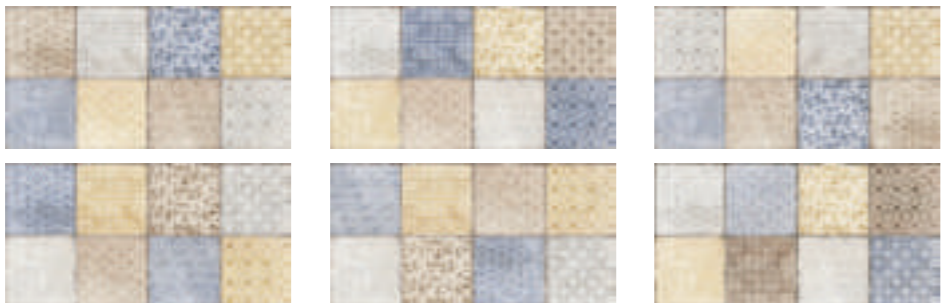

VALENTIACERAMICS.COM

ANEXO
ANNEX | ANNEXE

ADAGIO

ADAGIO DECOR GREY 33X100 **DISPONIBLE EN PEARL | AVAILABLE IN PEARL | DISPONIBLE DANS PEARL

ADRA
PRECORTE

ADRA DECOR MIX 30X60

BASIC
PRECORTE

BASIC DEC WHITE 30X60 **DISPONIBLE EN CREAM/PEARL - MT/BR | AVAILABLE IN CREAM/PEARL - MT/BR | DISPONIBLE DANS CREAM/PEARL - MT/BR